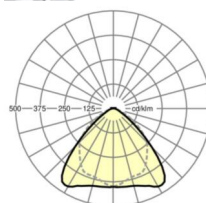

MÉCANIQUE

Couleur du boîtier	blanc signalisation RAL 9016
Cotes (Long.xLarg.xH/DxH)	1531mm x 55mm x 37mm
Poids (net)	1.65kg
Type de montage	Montage sur système de rail support, Structure lumineuse

Dimensions

L	1531 mm	Longueur
B	55 mm	Largeur
H	37 mm	Hauteur

LIEN PROFOND

<https://www.regiolux.de/fr/article/19510004170>

Référence	LED 8000lm 865
ηLB	100 %
Φ ↓/↑	98 % / 2 %
UGR trans./long.	22.8 / 24.2